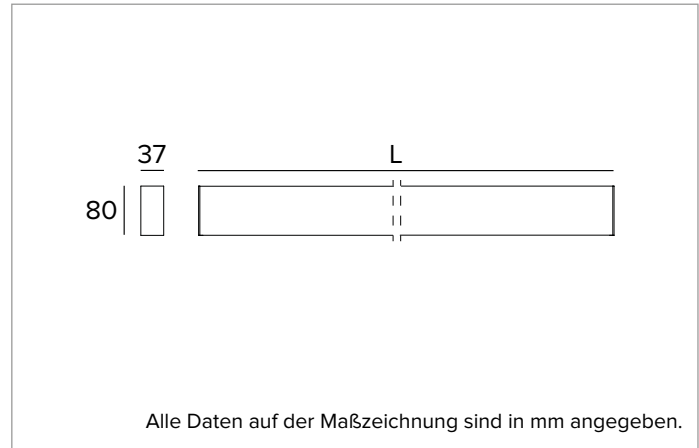

T018BX930ELPW | LOGICO EASY Stand Alone 37 - UGR19

Lineare LED-Leuchte, Einzelmontage für Deckenanbau- oder Pendelmontage

	3000K	H(m)	D1(m)	D2(m)	E _{max} (lx)		
	Ra90	66°	64°				
	Fixture Power	68W	1	1.29	1.26	2722	
	Source Flux	6134lm	2	2.58	2.52	680	
	Fixture Flux	6135lm	3	3.86	3.78	302	
	Efficacy	90lm/W	4	5.15	5.04	170	
G0347A	I _{max} =502cd/klm	I _{max}	3080cd	5	6.44	6.30	109

BELEUCHUNGSTECHNISCHE MERKMALE

Direkt/Indirekte Lichtemission. Kontrolliertes Licht. UGR19 Optik: Optisches System aus Linsen mit differenzierten Facetten zur Optimierung der Lichtstromrichtung und zellulärer Optik aus blendreduzierendem Polycarbonat in Weiß (UGR<19 und L65<1500 cd/m² EN-12464-1).
Abstrahlung: DIREKT/INDIREKT
Optik: ZELLULÄRE
Optische Effizienz: 100%
Leuchten-Lichtstrom: 6134lm
Lichtausbeute: 90lm/W
Fotobiologische Sicherheit: Risikogruppe 0 (RG 0 = kein Risiko)

MECHANISCHE MERKMALE

Gehäuse aus lackiertem stranggepresstem Aluminium mit 37mm Breite und Endkappen aus Polycarbonat. Obere Abdeckung aus transluzentem Polycarbonat.
Farbe und Oberfläche: Weiß
Abmessungen: L=2243mm
Gewicht: 5,75Kg
Version: LINEAR
Schutzart: IP40
Mechanische Belastbarkeit: IK02

L=5m **A008U**

L=4m **A008V**

L=3m **A008W**

L=2m **A008X**

L=1m **A008Y**

L=0,5m **A008Z**

Stahlseile (2 Stück).

Aus Gründen der technologischen Entwicklung der elektronischen Bauteile unterliegen die aufgeführten Daten eventuellen Aktualisierungen. Daher muss bei der Bestellung eine Bestätigung angefordert werden.
 Der Lichtstrom und die elektrische Leistung weisen einen Toleranzbereich von +/-10% im Vergleich zum angezeigten Wert auf. Tq bei +25 °C auf (CIE 121).